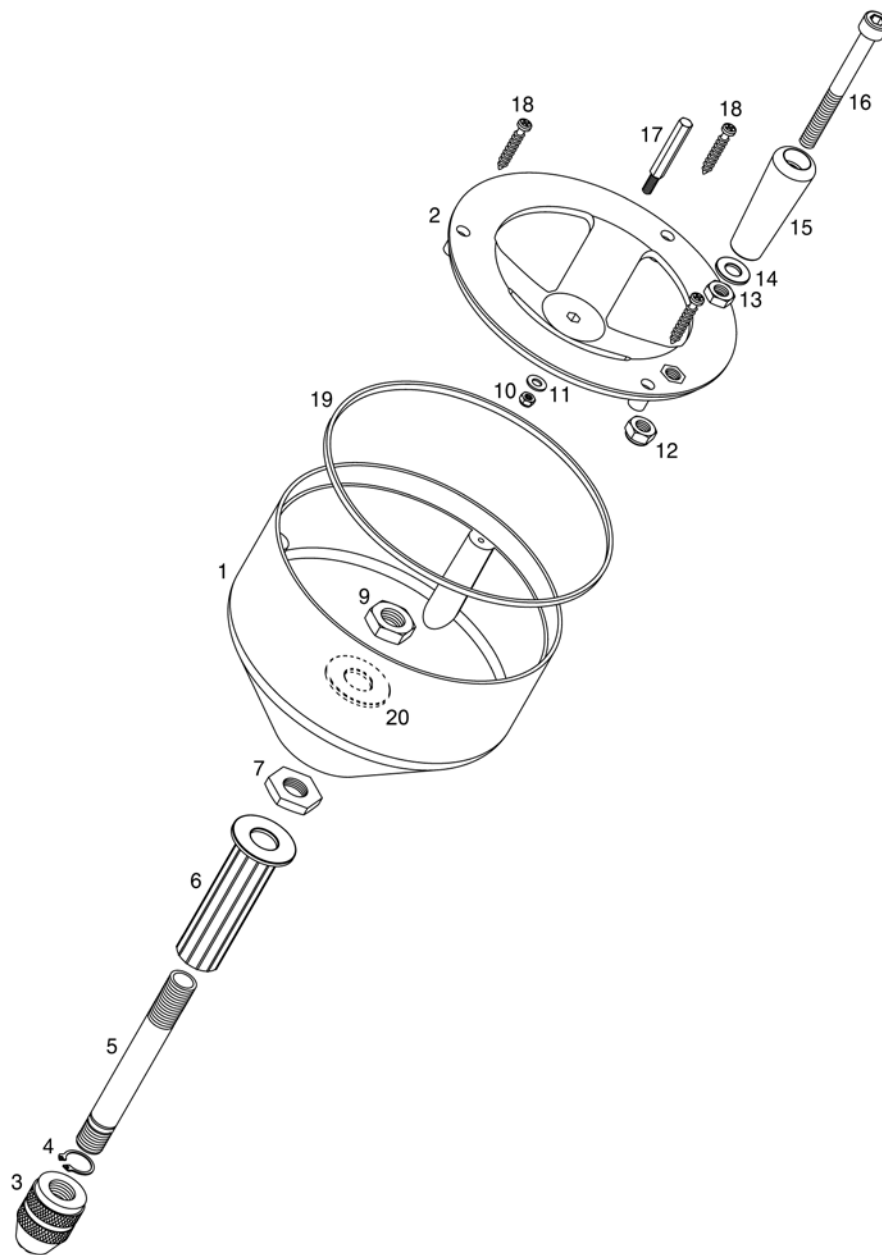

REMS Mini-Cobra

deu	eng	fra	ita	
1	Spiralenbehälter	Réservoir de spirale	Contentitore per spirale	170131R
2	Deckel	Couvercle	Coperchio	170147R
3	Spannfutter	Clamping chuck	Mandrin di serraggio	170133
4	Sicherungsring	Locking ring	Anello di sicurezza	059008
5	Führungshülse	Guiding sleeve	Spina guida	170134
6	Griffhülse	Handle sleeve	Spina manopola	170135
7	Sechskantmutter	Hexagon nut	Dado esagonale	085055
9	Mutter	Nut	Dado	085056
10	Mutter	Nut	Dado	085054
11	Scheibe	Washer	Disco	086002
12	Mutter	Nut	Dado	085057
—	Kurbelgriff	Crank handle	Impugnatura a manovella	
	Pos. 13–16	Pos. 13–16	Pos. 13–16	170136
16	Zylinderschraube	Fillister head screw	Vite a testa cilindrica	081074
17	Sechskant	Hexagon	Esagon	170137
18	Blechschaube	Sheet metal screw	Vite da lamiera	083192
19	U-Profilring	U-profile ring	Anello profilo a U	170153R
20	Paßscheibe	Adjusting washer	Disco	086063