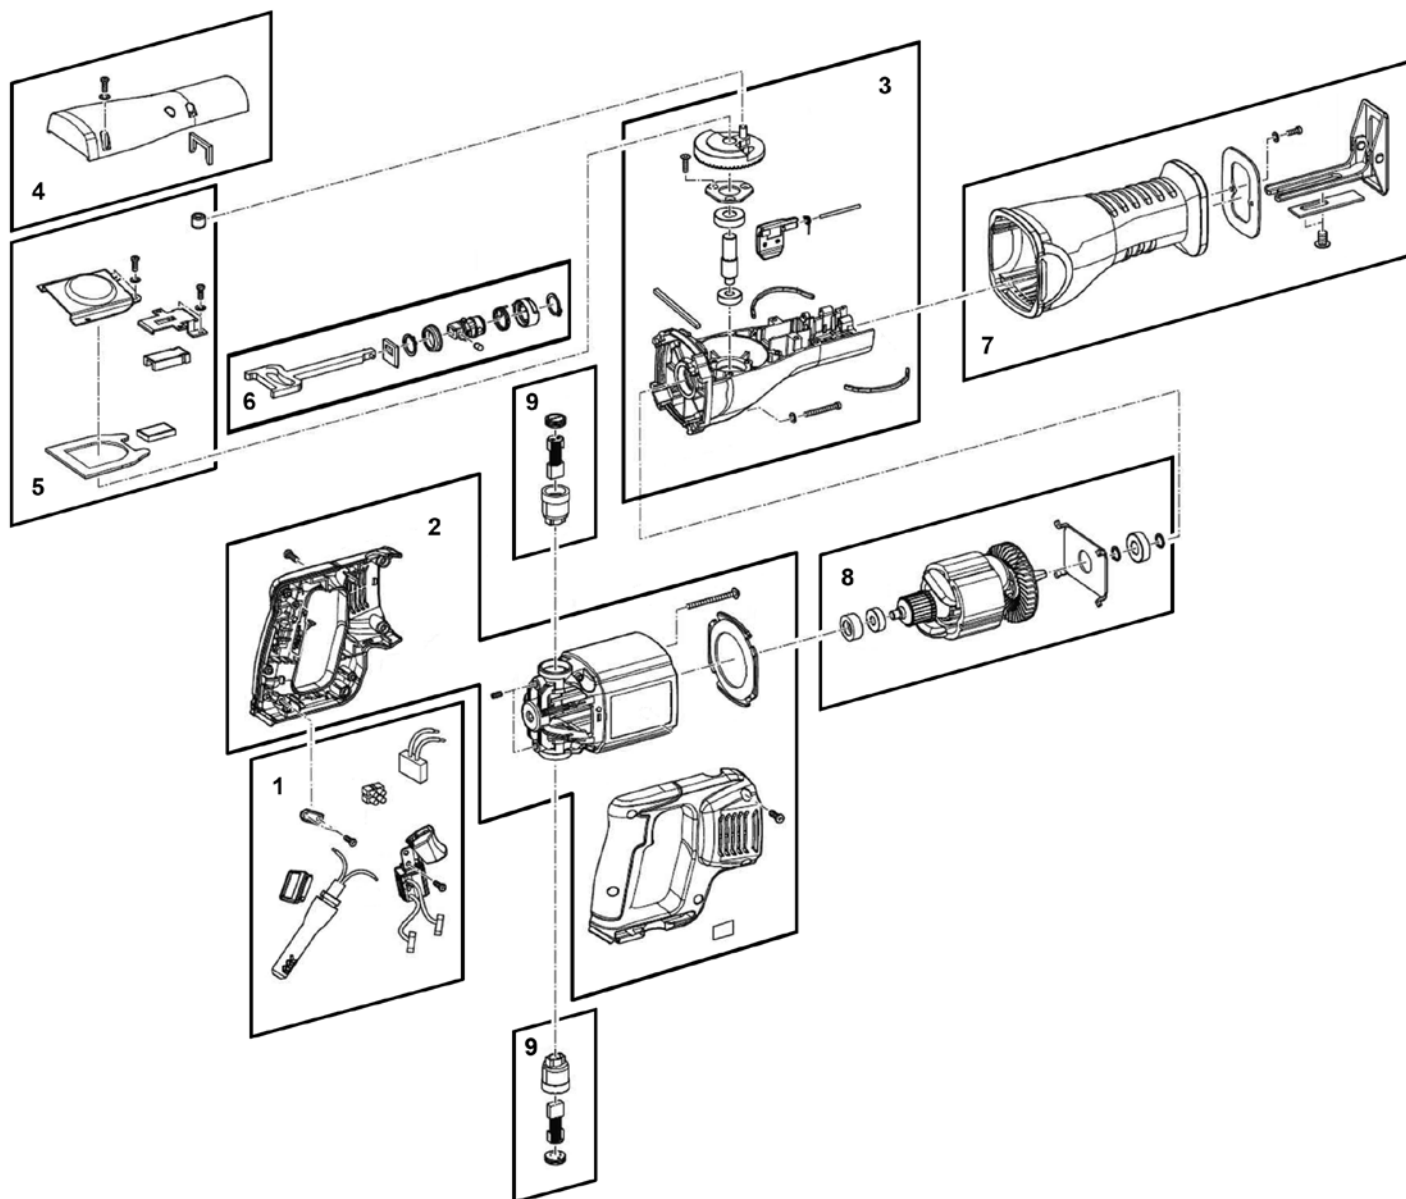

# REMS Puma VE

	deu	eng	fra	ita	
1	Schalter komplett	Switch compl.	Interrupteur compl.	Interruttore compl.	562204 R
2	Gehäuse komplett	Housing compl.	Carcasse compl.	Carcassa compl.	562205 R
3	Getriebe komplett	Gear compl.	Engrenage compl.	Ingranaggio compl.	562206 R
4	Getriebedeckel	Gear cover	Couvercle d'engrenage	Coperchio d'ingranaggio	562207 R
5	Stanzabdeckplatte	Stamping cover plate	Couvercle	Coperchio	562208 R
6	Sägeblatthalterung	Sawblade holder	Support lame de scie	Supporto lama da sega	562209 R
7	Kipbarer Stützschuh	Adjustable support shoe	Pied d'appui réglable	Scarpa spostabile	562210 R
8	Motor	Motor	Motor	Motor	562211 R220
9	Kohlebürsten	Carbon brush	Balais de charbon	Carboncini	562212 R220